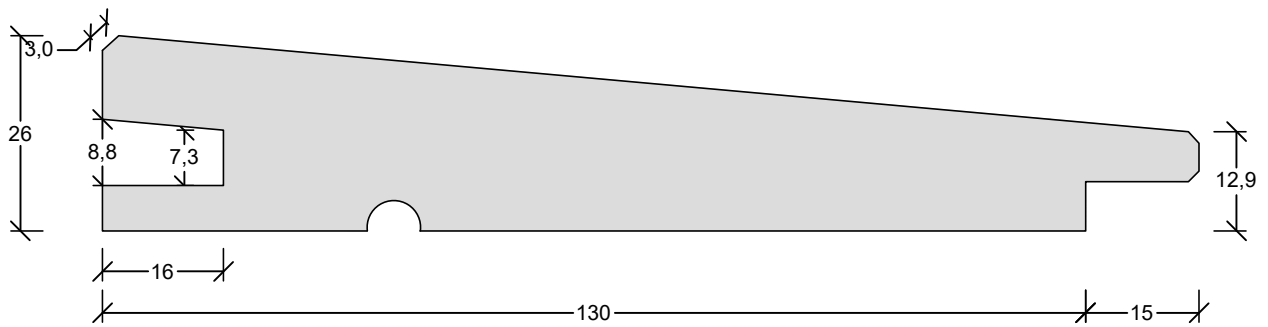

Opfylder krav til klasse 2 beklædning med
maksimalt 25 mm bagvedliggende hulrum.

Klink 6"

KC/PB

Tegn. nr. 200
Ref. nr. 2.398.0

Mål/lbm:
7,69

18.11.2013

BERGSTEN timber